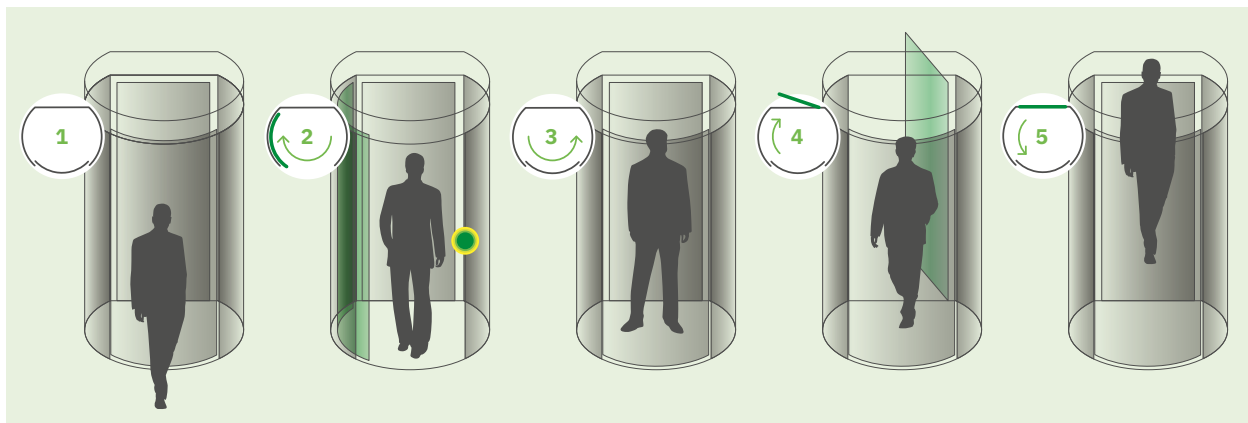

WERKINGSPRINCIPE