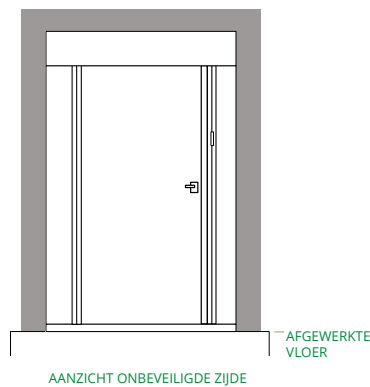

AFMETINGEN

NEEM HET ONTWERP IN EIGEN HAND

'One size fits all' bestaat niet. Daarom biedt Boon Edam modulaire oplossingen aan. Bij ons kan de beveiligingsprofessional zelf een toegangsooplossing op maat samenstellen, waarbij beveiliging, veiligheid en vormgeving zorgvuldig op elkaar zijn afgestemd.

Het resultaat is een unieke entree die precies past bij de sector, de toepassing en het bedrijf. Het werkt zo: eerst maakt u een keuze uit een breed scala aan hoogwaardige standaardopties. Vervolgens geeft u het ontwerp een zogenaamde 'level up', waarbij u kiest voor een of meerdere upgrades op de punten die er voor uw bedrijf het meest toe doen: doorgangscapaciteit, beveiliging, veiligheid, esthetiek, technologie en/of gebruikerscomfort. Met deze modulaire benadering heeft u het ontwerp echt in eigen hand en stelt u eenvoudig een verfijnde toegangsooplossing samen.

SCHAALBARE FLEXIBILITEIT HEEFT DE TOEKOMST

Omdat u zelf bepaalt wat belangrijk is voor uw project, kunt u uw beveiligingsdoel eenvoudig realiseren en hierbij toch binnen uw budget blijven. Samen met u stellen we een oplossing samen die beter bij uw wensen aansluit dan andere producten op de markt. Dat doen we met aandacht voor veiligheid, vormgeving en rentabiliteit.