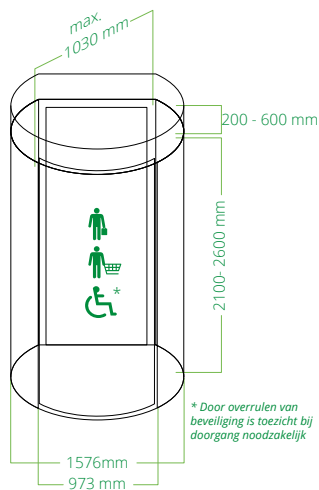

AFMETINGEN

NEEM HET ONTWERP IN EIGEN HAND

'One size fits all' bestaat niet. Daarom biedt Boon Edam modulaire oplossingen aan. Bij ons kan de beveiligingsprofessional zelf een toegangsooplossing op maat samenstellen, waarbij beveiliging, veiligheid en vormgeving zorgvuldig op elkaar zijn afgestemd.

Het resultaat is een unieke entree die precies past bij de sector, de toepassing en het bedrijf. Het werkt zo: eerst maakt u een keuze uit een breed scala aan hoogwaardige standaardopties. Vervolgens geeft u het ontwerp een zogenaamde 'level up', waarbij u kiest voor een of meerdere upgrades op de punten die er voor uw bedrijf het meest toe doen: doorgangscapaciteit, beveiliging, veiligheid, esthetiek, technologie en/of gebruikerscomfort. Met deze modulaire benadering heeft u het ontwerp echt in eigen hand en stelt u eenvoudig een verfijnde toegangsooplossing samen.

SCHAALBARE FLEXIBILITEIT HEEFT DE TOEKOMST

Omdat u zelf bepaalt wat belangrijk is voor uw project, kunt u uw beveiligingsdoel eenvoudig realiseren en hierbij toch binnen uw budget blijven. Samen met u stellen we een oplossing samen die beter bij uw wensen aansluit dan andere producten op de markt. Dat doen we met aandacht voor veiligheid, vormgeving en rentabiliteit.