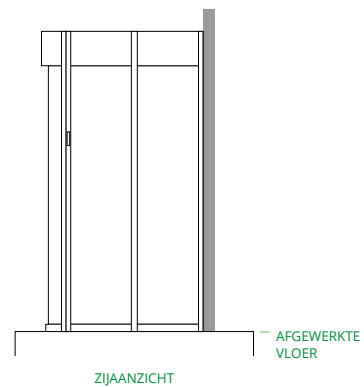

AFMETINGEN

NEEM HET ONTWERP IN EIGEN HAND

'One size fits all' bestaat niet. Daarom biedt Boon Edam modulaire oplossingen aan. Bij ons kan de beveiligingsprofessional zelf een toegangsooplossing op maat samenstellen, waarbij beveiliging, veiligheid en vormgeving zorgvuldig op elkaar zijn afgestemd.

Het resultaat is een unieke entree die precies past bij de sector, de toepassing en het bedrijf. Het werkt zo: eerst maakt u een keuze uit een breed scala aan hoogwaardige standaardopties. Vervolgens geeft u het ontwerp een zogenaamde 'level up', waarbij u kiest voor een of meerdere upgrades op de punten die er voor uw bedrijf het meest toe doen: doorgangscapaciteit, beveiliging, veiligheid, esthetiek, technologie en/of gebruikerscomfort. Met deze modulaire benadering heeft u het ontwerp echt in eigen hand en stelt u eenvoudig een verfijnde toegangsooplossing samen.

SCHAALBARE FLEXIBILITEIT HEEFT DE TOEKOMST

Omdat u zelf bepaalt wat belangrijk is voor uw project, kunt u uw beveiligingsdoel eenvoudig realiseren en hierbij toch binnen uw budget blijven. Samen met u stellen we een oplossing samen die beter bij uw wensen aansluit dan andere producten op de markt. Dat doen we met aandacht voor veiligheid, vormgeving en rentabiliteit.