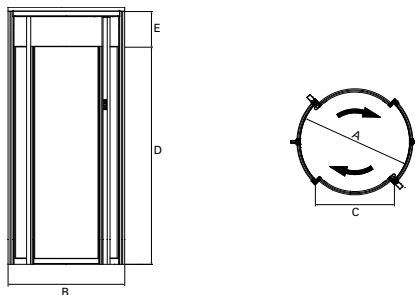

wegval te sluiten. Dit geeft de mogelijkheid voor de gebruiker om uit de deur te komen zonder dat de beveiliging wordt opgeheven. (Vereisten aan vluchtroutes zijn afhankelijk van lokale wetgeving.)

Technische Specificaties

Voeding: 220-240 VAC, 50/60 Hz

Energieverbruik

In Bedrijf: 65W

Stand-by: 45W

Werkings temperatuur: -20°C tot +50°C

Zekering: Externe voeding afgezekerd met 16A traag

Noodsituatie

De Circlelock is altijd uitgevoerd met een noodknop die aan de binnenkant van de deur is gemonteerd. De noodknop is voorzien van rode LED-verlichting en opent het deurenstel waardoor de gebruiker naar binnen kwam.

De Circlelock heeft een accu als reservevoeding. Daarmee kan de deur minstens één actie uitvoeren om bij een spanningswegval de deuren te openen of te sluiten. De Circlelock wordt standaard geleverd met de instelling fail-safe. Bij een noodgeval wordt de vergrendeling van de schuifdeuren opgeheven, zodat men deze handmatig kan openen. Als alternatief kan één van de deurenstellen fail-secure worden geprogrammeerd om bij spannings-